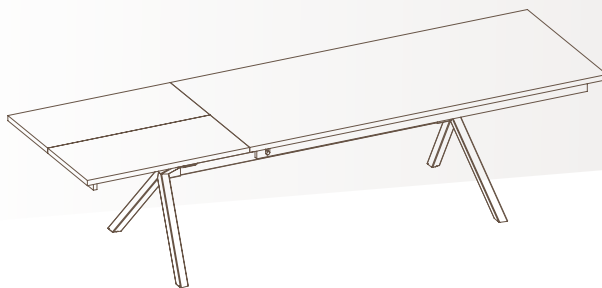

# jura

JR.TA180 FIX  
180 x 98 x 78 cm

JR.TA220 FIX  
220 x 98 x 78 cm

JR.TA180-280  
180/280 x 98 x 78 cm

JR.TA220-320  
220/320 x 98 x 78 cm

oak | E14M brushed