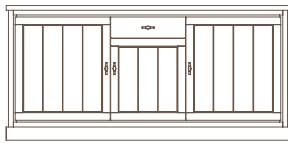

112 x 58 x 50 cm

JR.D4

240 x 90 x 50 cm

JR.ST

jura<sup>®</sup>  
 Belgian Product

# jura

**JR.D3**  
190 x 90 x 50 cm

**JR.D4**  
240 x 90 x 50 cm

**JR.D3 + OPH3.G\***  
190 x 229 x 50 cm

**JR.D4 + OPH4.G\***  
240 x 229 x 50 cm

**JR.D3 + OPH3.M**  
190 x 229 x 50 cm

**JR.D4 + OPH4.M**  
240 x 229 x 50 cm