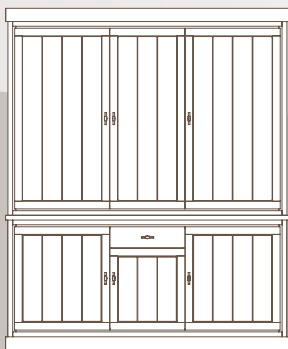

# jura

**JR.D3**  
190 x 90 x 50 cm

**JR.D4**  
240 x 90 x 50 cm

**JR.D3 + OPH3.G\***  
190 x 229 x 50 cm

**JR.D4 + OPH4.G\***  
240 x 229 x 50 cm

**JR.D3 + OPH3.M**  
190 x 229 x 50 cm

**JR.D4 + OPH4.M**  
240 x 229 x 50 cm