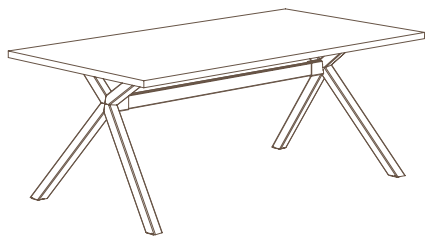

# jura

JR.TV2  
112 x 58 x 50 cm

JR.TV3  
190 x 58 x 50 cm

JR.TV3/OV  
190 x 58 x 50 cm

JR.SAL80  
80 x 80 x 41 cm

JR.SAL120  
120 x 70 x 41 cm

JR.ST

JR.ARM

oak | E02M brushed

oak | E02M brushed

oak | E02M brushed

JR.D3 + OPH3.G  
190 x 229 x 50 cm

JR.BERG2  
112 x 203 x 50 cm

JR.TA180FIX  
180 x 98 x 78 cm

JR.TV2  
112 x 58 x 50 cm

JR.ARM

# jura

JR.TA180 FIX  
180 x 98 x 78 cm

JR.TA220 FIX  
220 x 98 x 78 cm

JR.TA180-280  
180/280 x 98 x 78 cm

JR.TA220-320  
220/320 x 98 x 78 cm

oak | E14M brushed