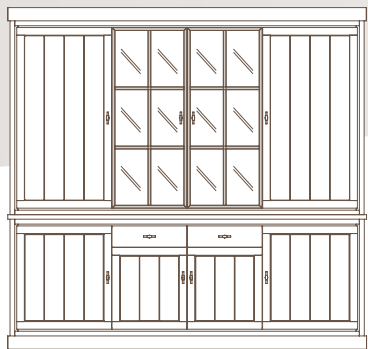

112 x 58 x 50 cm

JR.D4

240 x 90 x 50 cm

JR.ST

jura<sup>®</sup>  
 Belgian Product

# jura

**JR.D3**  
190 x 90 x 50 cm

**JR.D4**  
240 x 90 x 50 cm

**JR.D3 + OPH3.G\***  
190 x 229 x 50 cm

**JR.D4 + OPH4.G\***  
240 x 229 x 50 cm

**JR.D3 + OPH3.M**  
190 x 229 x 50 cm

**JR.D4 + OPH4.M**  
240 x 229 x 50 cm

**JR.VIT2\***  
112 x 203 x 50 cm

**JR.BERG2**  
112 x 203 x 50 cm

oak | E02M brushed

\*+ verlichting / éclairage / lighting / Beleuchtung

oak | EL99 brushed

JR.D4 + OPH4.G  
240 x 229 x 50 cm

JR.VIT2  
112 x 203 x 50 cm