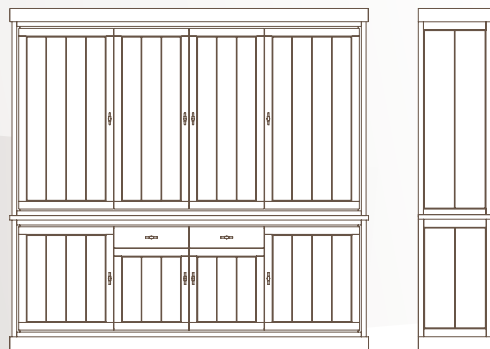

112 x 58 x 50 cm

JR.D4

240 x 90 x 50 cm

JR.ST

jura<sup>®</sup>  
 Belgian Product

# jura

**JR.D3**  
190 x 90 x 50 cm

**JR.D4**  
240 x 90 x 50 cm

**JR.D3 + OPH3.G\***  
190 x 229 x 50 cm

**JR.D4 + OPH4.G\***  
240 x 229 x 50 cm

**JR.D3 + OPH3.M**  
190 x 229 x 50 cm

**JR.D4 + OPH4.M**  
240 x 229 x 50 cm

**JR.VIT2\***  
112 x 203 x 50 cm

**JR.BERG2**  
112 x 203 x 50 cm

oak | E02M brushed

\*+ verlichting / éclairage / lighting / Beleuchtung

oak | EL99 brushed

JR.D4 + OPH4.G  
240 x 229 x 50 cm

JR.VIT2  
112 x 203 x 50 cm