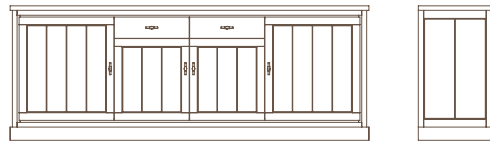

112 x 58 x 50 cm

JR.D4

240 x 90 x 50 cm

JR.ST

jura<sup>®</sup>  
 Belgian Product

# jura

**JR.D3**  
190 x 90 x 50 cm

**JR.D4**  
240 x 90 x 50 cm

**JR.D3 + OPH3.G\***  
190 x 229 x 50 cm

**JR.D4 + OPH4.G\***  
240 x 229 x 50 cm

**JR.D3 + OPH3.M**  
190 x 229 x 50 cm

**JR.D4 + OPH4.M**  
240 x 229 x 50 cm