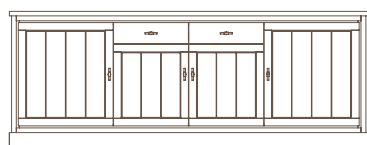

PURE OAK

jura<sup>®</sup>  
 Belgian Product

oak | E14M brushed

JR.VIT2

112 x 203 x 50 cm

JR.TA220-320

220/320 x 98 x 78 cm

JR.TV2

112 x 58 x 50 cm

JR.D4

240 x 90 x 50 cm

JR.ST

jura<sup>®</sup>  
 Belgian Product